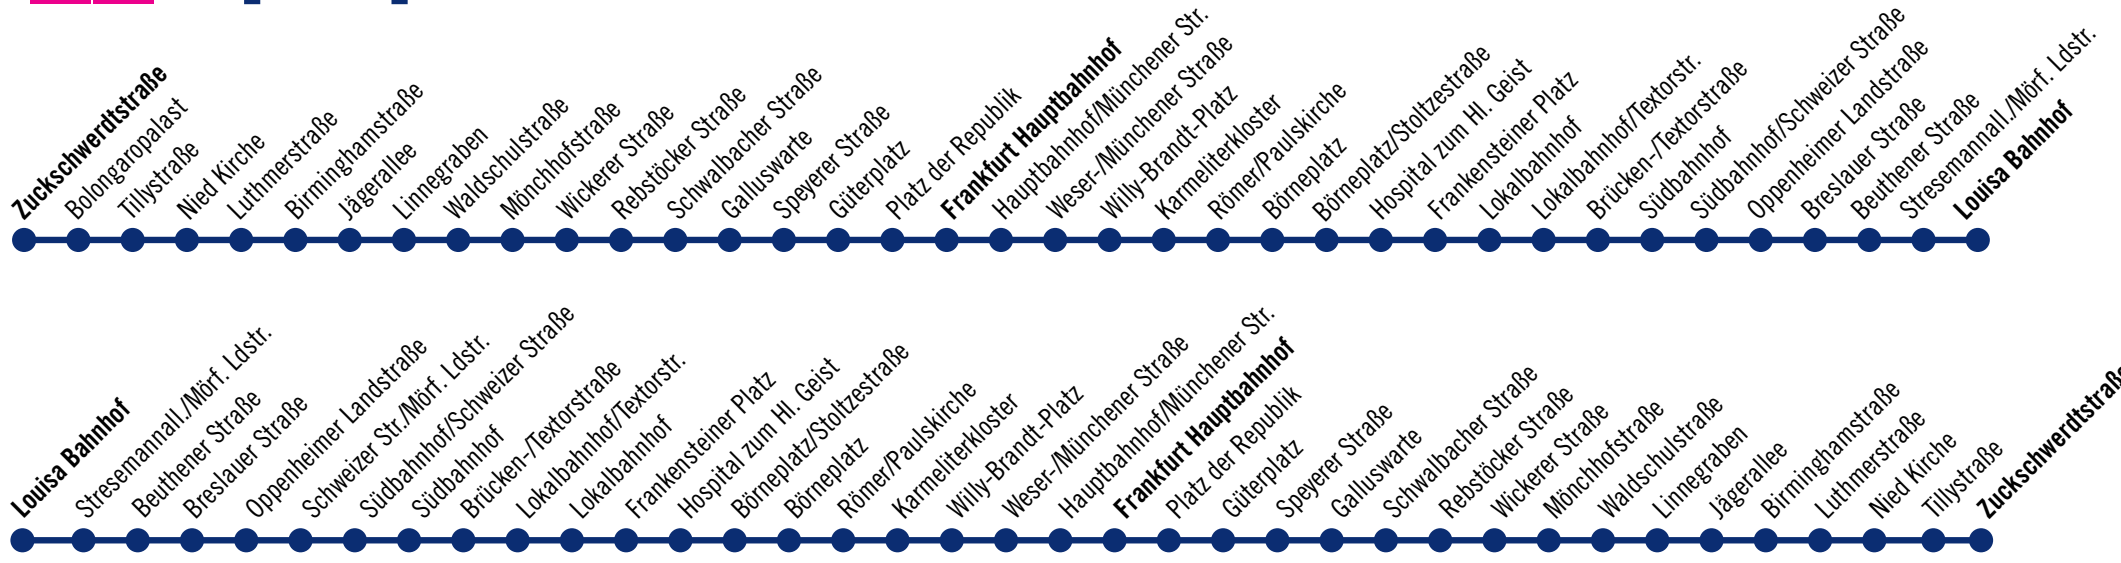

IE 1 Impf-Express