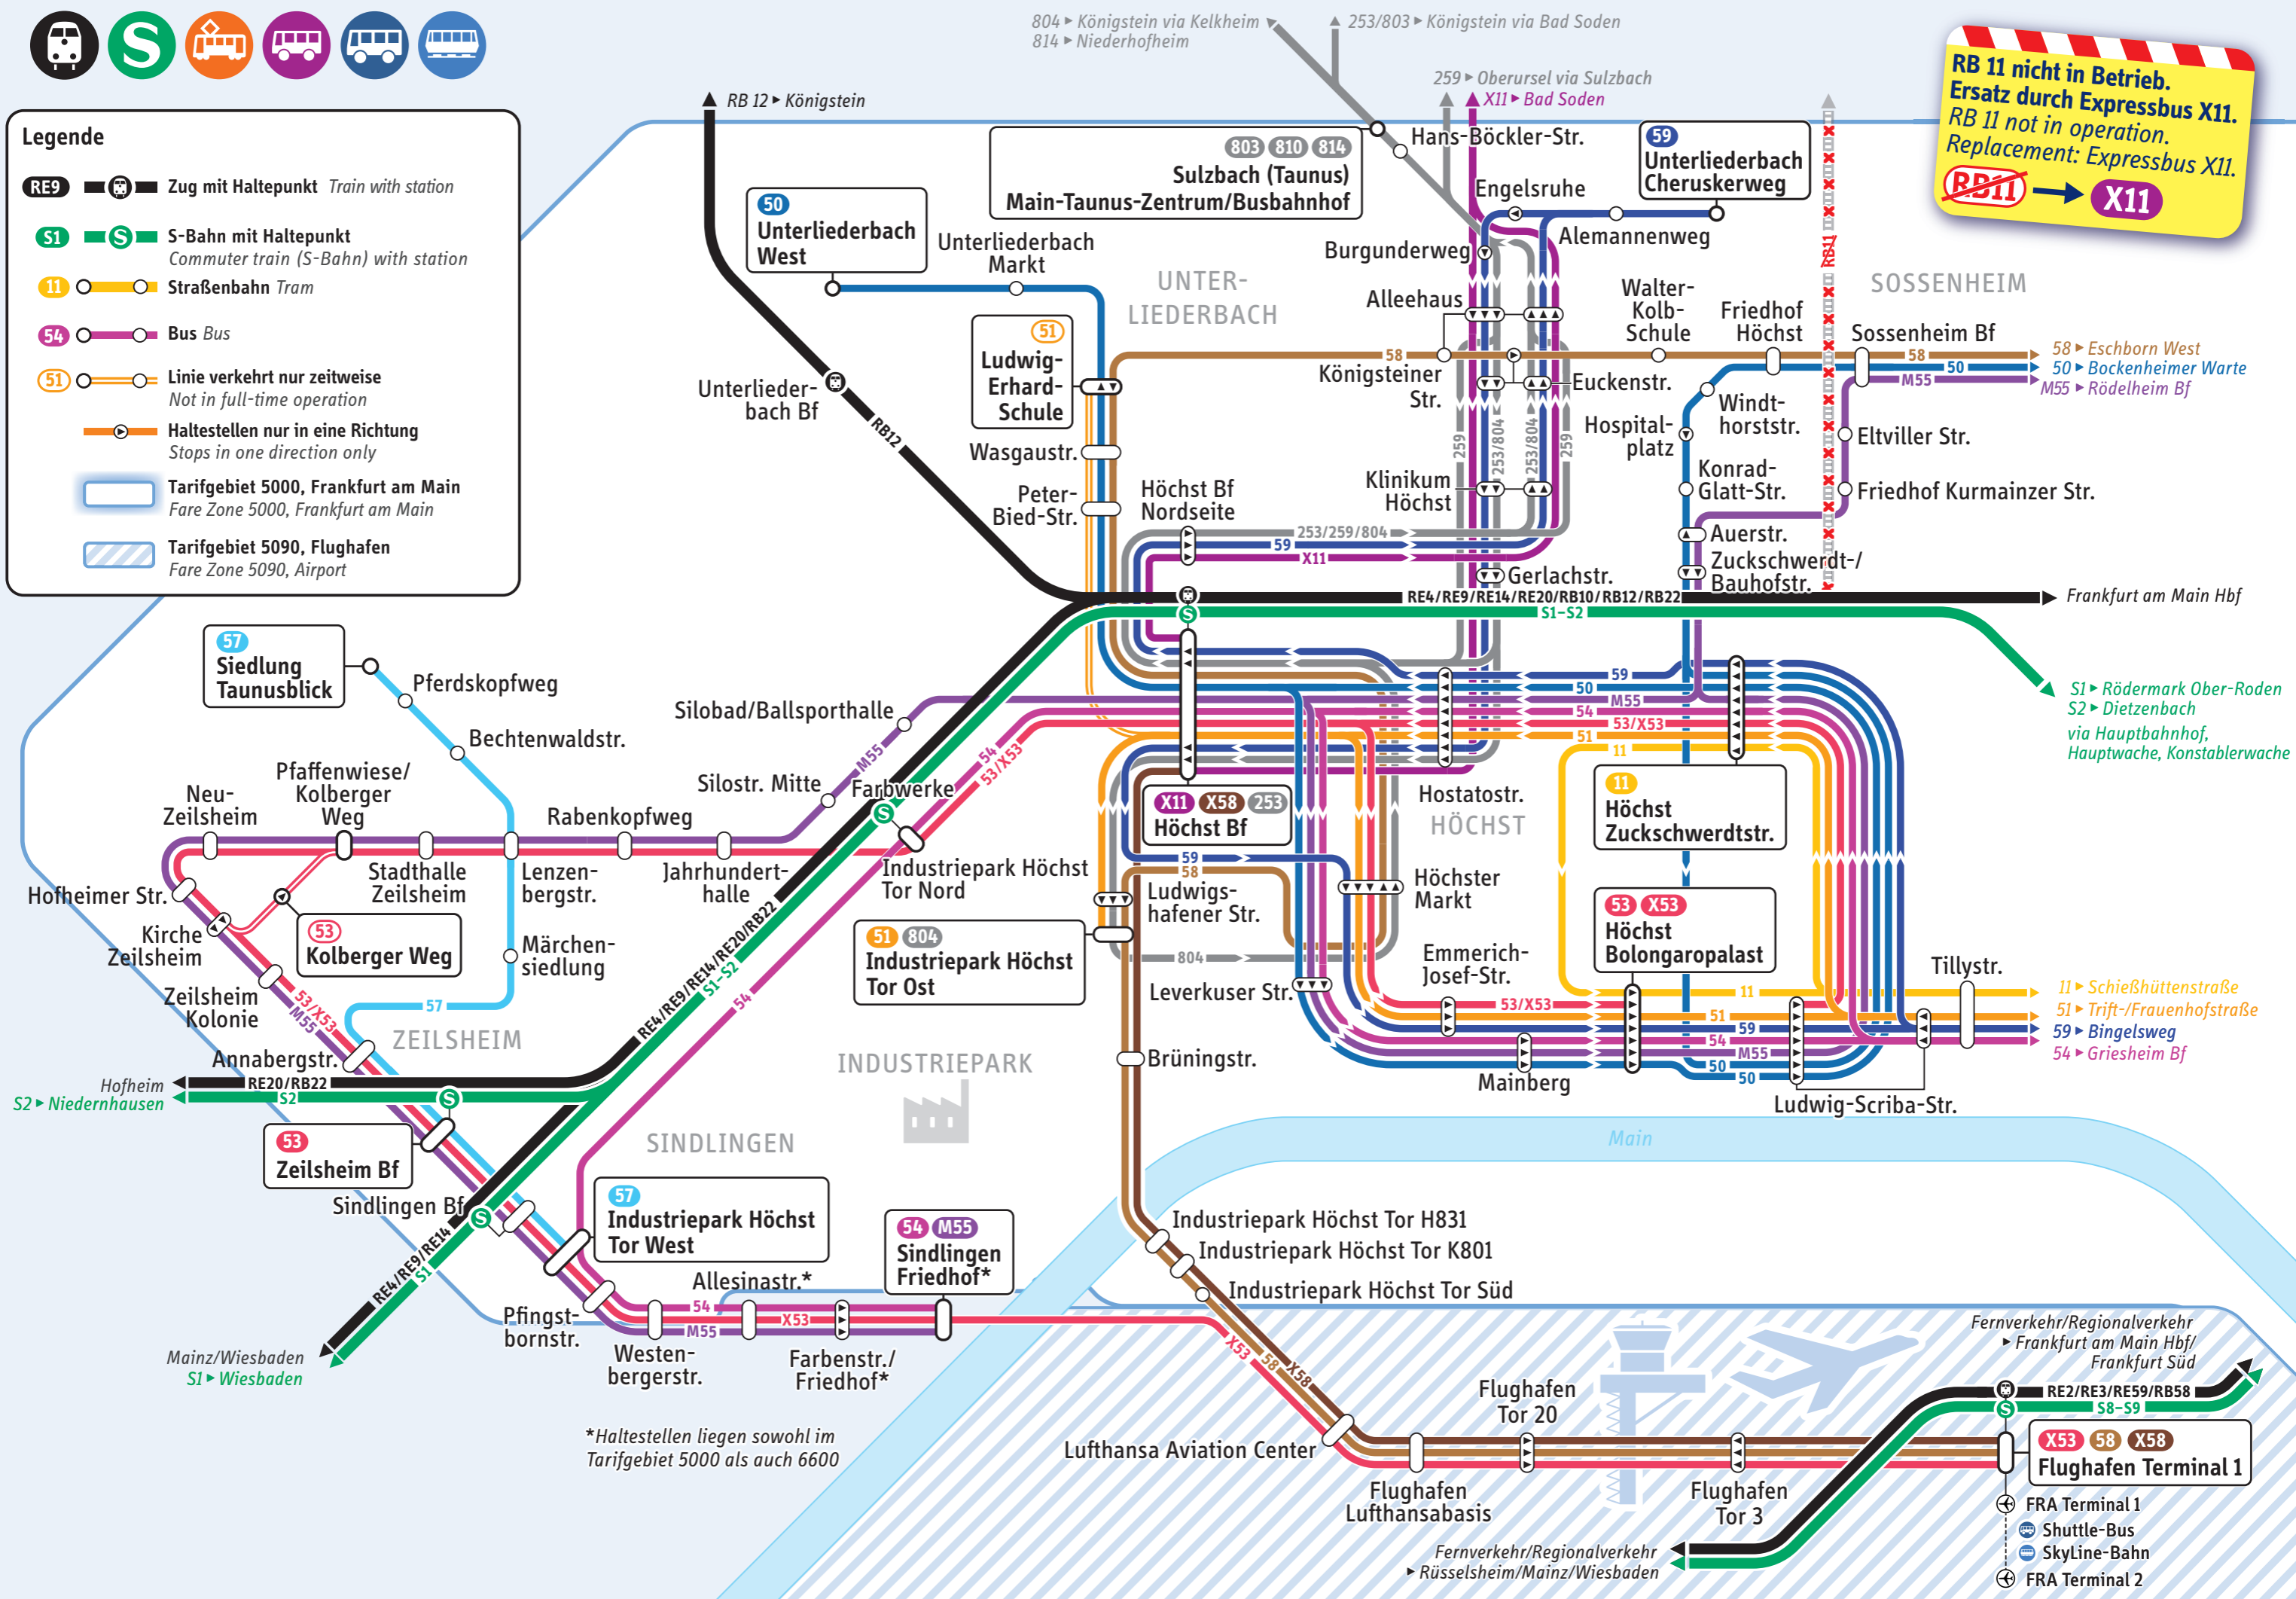

**Legende**

- RE9** Zug mit Haltepunkt Train with station
- S1** S-Bahn mit Haltepunkt Commuter train (S-Bahn) with station
- 11** Straßenbahn Tram
- 54** Bus Bus
- 51** Linie verkehrt nur zeitweise Not in full-time operation
- Haltestellen nur in eine Richtung Stops in one direction only
- Tarifgebiet 5000, Frankfurt am Main Fare Zone 5000, Frankfurt am Main
- Tarifgebiet 5090, Flughafen Fare Zone 5090, Airport

**RB 11 nicht in Betrieb.**  
**Ersatz durch Expressbus X11.**  
 RB 11 not in operation.  
 Replacement: Expressbus X11.

~~RB11~~ → X11

\*Haltestellen liegen sowohl im Tarifgebiet 5000 als auch 6600

Fernverkehr/Regionalverkehr  
 ▶ Frankfurt am Main Hbf/  
 Frankfurt Süd

Fernverkehr/Regionalverkehr  
 ▶ Rüsselsheim/Mainz/Wiesbaden

- FRA Terminal 1
- Shuttle-Bus
- SkyLine-Bahn
- FRA Terminal 2