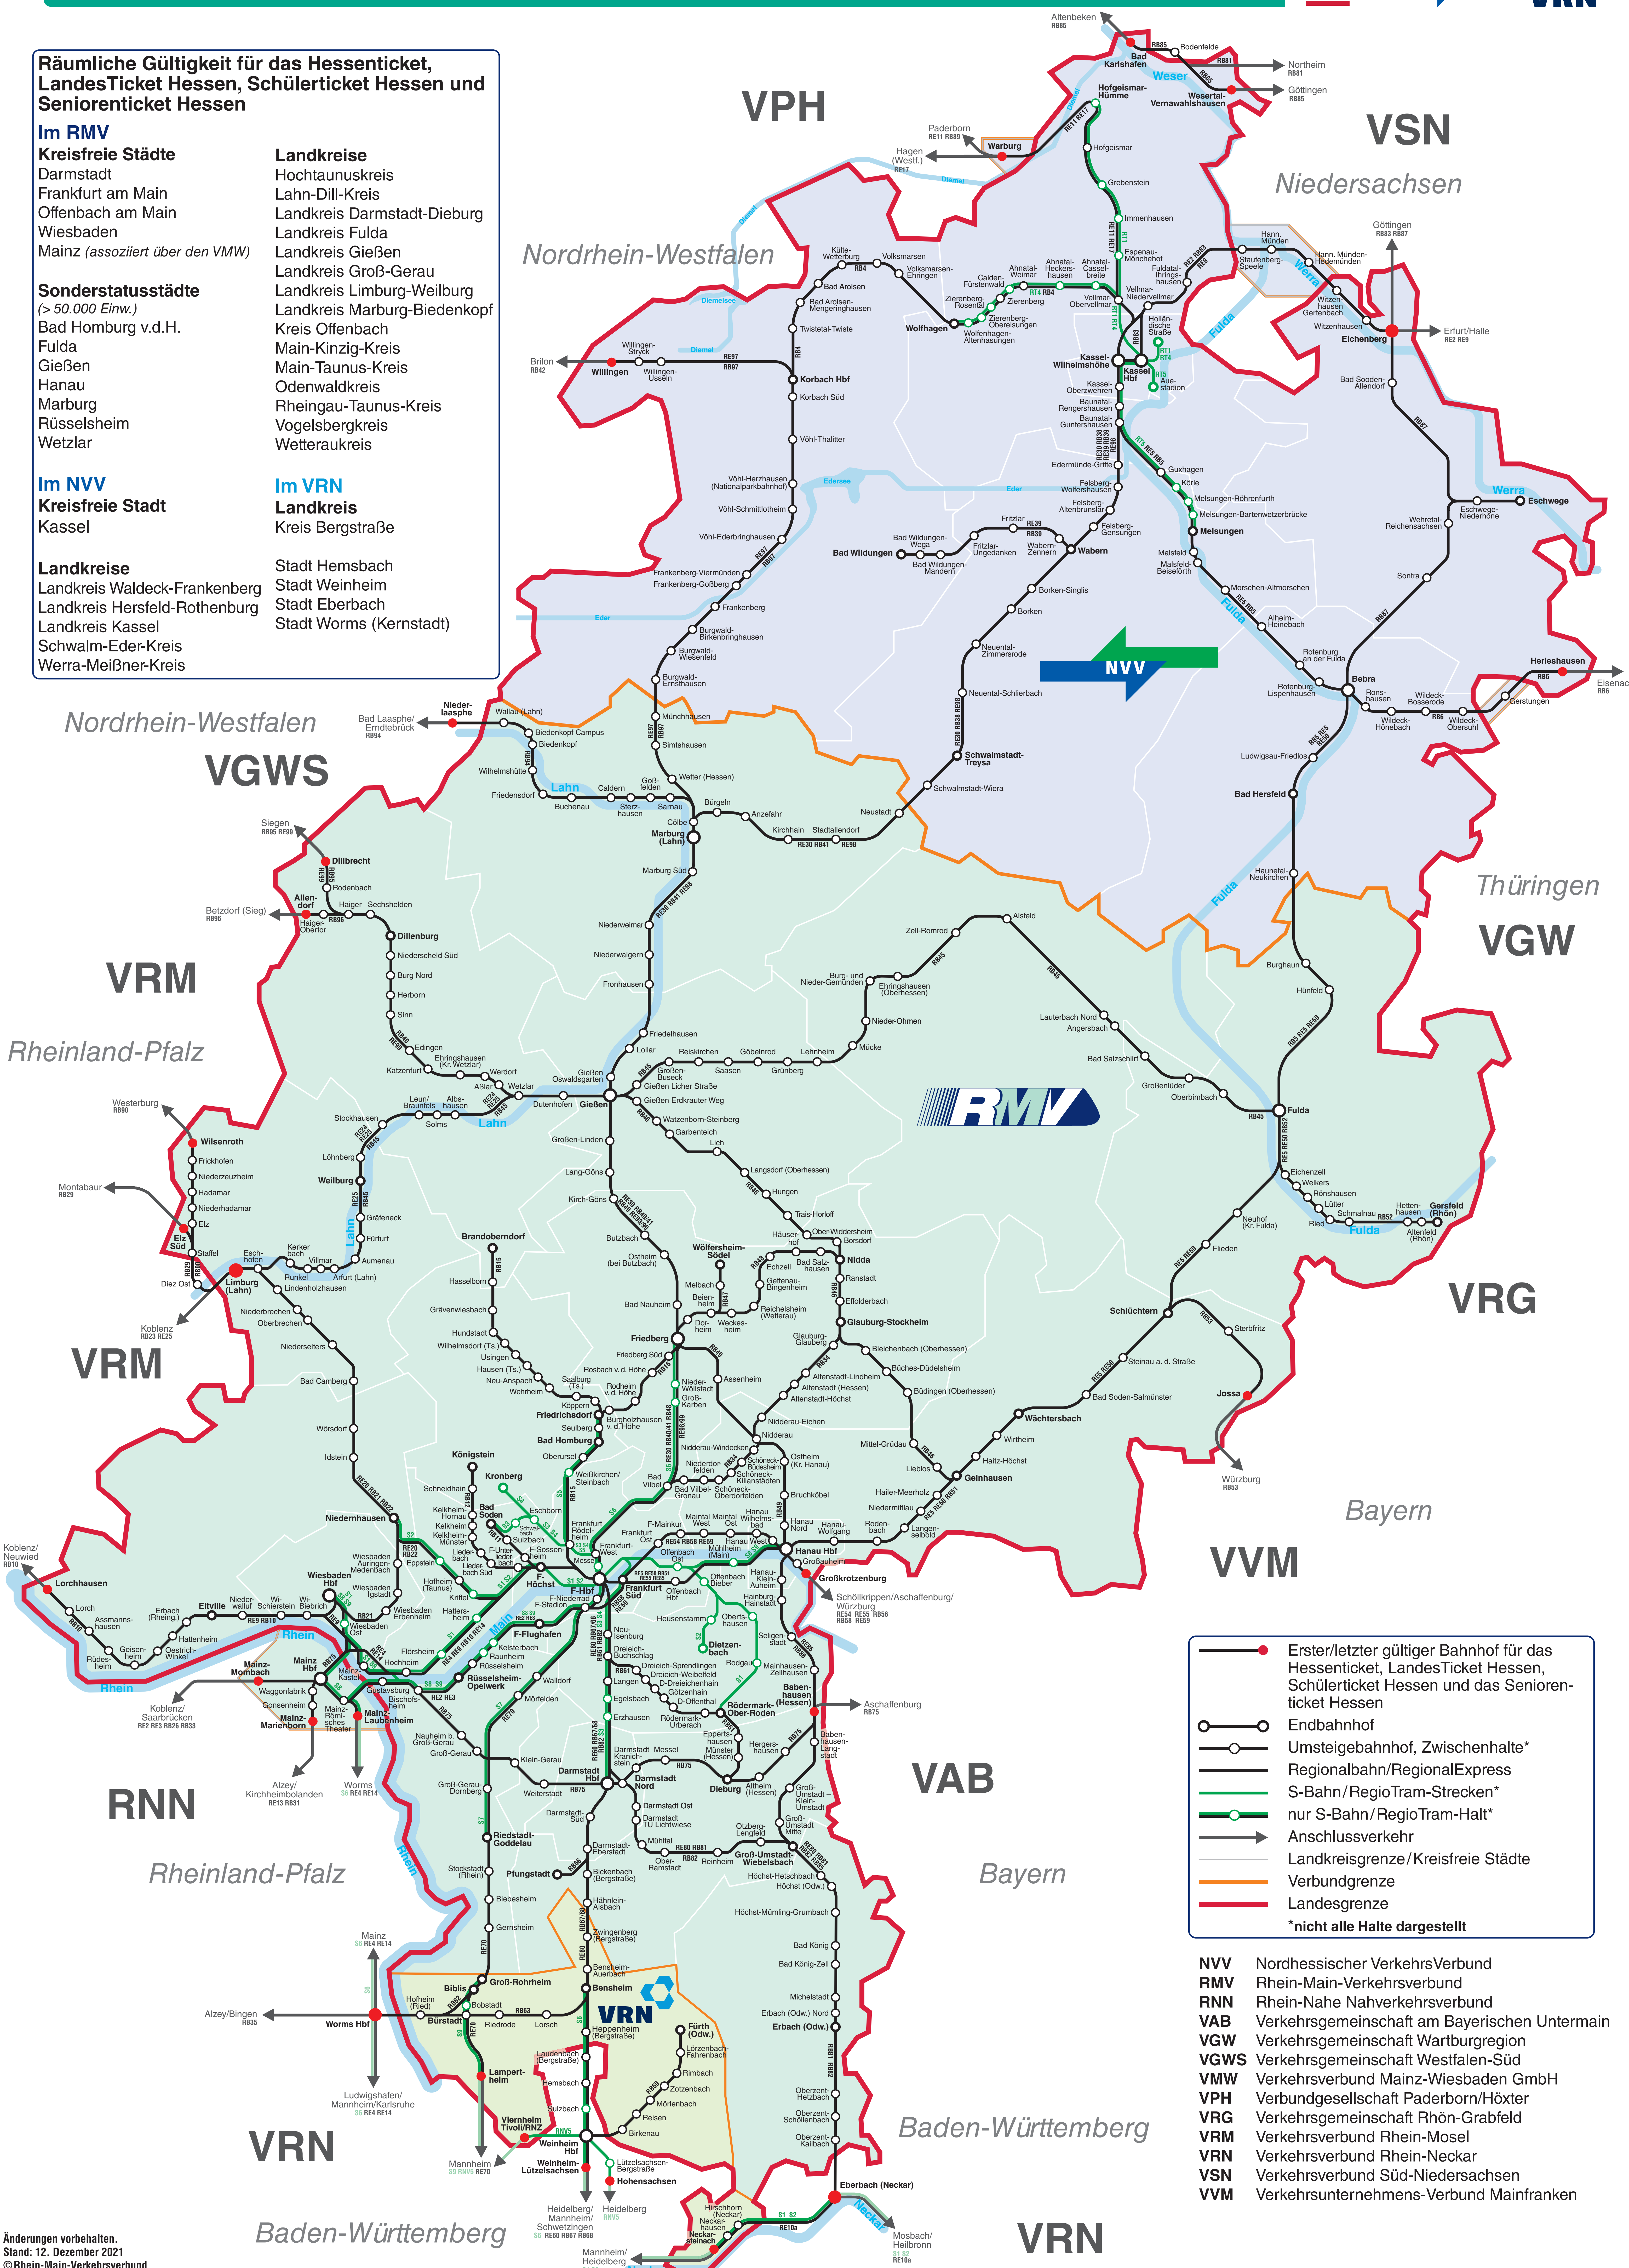

Räumliche Gültigkeit für das Hessenticket, LandesTicket Hessen, Schülerticket Hessen und Seniorenticket Hessen

Im RMV

Kreisfreie Städte

Darmstadt
Frankfurt am Main
Offenbach am Main
Wiesbaden
Mainz (assoziiert über den VMW)

Landkreise

Hochtaunuskreis
Lahn-Dill-Kreis
Landkreis Darmstadt-Dieburg
Landkreis Fulda
Landkreis Gießen
Landkreis Groß-Gerau
Landkreis Limburg-Weilburg
Landkreis Marburg-Biedenkopf
Kreis Offenbach
Main-Kinzig-Kreis
Main-Taunus-Kreis
Odenwaldkreis
Rheingau-Taunus-Kreis
Vogelsbergkreis
Wetteraukreis

Landkreise

Landkreis Waldeck-Frankenberg
Landkreis Hersfeld-Rothenburg
Landkreis Kassel
Schwalm-Eder-Kreis
Werra-Meißner-Kreis

Stadt

Hemsbach
Weinheim
Eberbach
Worms (Kernstadt)

- Erster/letzter gültiger Bahnhof für das Hessenticket, LandesTicket Hessen, Schülerticket Hessen und das Seniorenticket Hessen
- Endbahnhof
- Umsteigebahnhof, Zwischenhalte*
- Regionalbahn/RegionalExpress
- S-Bahn/RegioTram-Strecken*
- nur S-Bahn/RegioTram-Halt*
- Anschlussverkehr
- Landkreisgrenze/Kreisfreie Städte
- Landesgrenze

*nicht alle Halte dargestellt

- NVV Nordhessischer Verkehrsverbund
- RMV Rhein-Main-Verkehrsverbund
- RNN Rhein-Nahe Nahverkehrsverbund
- VAB Verkehrsgemeinschaft am Bayerischen Untermain
- VGW Verkehrsgemeinschaft Wartburgregion
- VGWS Verkehrsgemeinschaft Westfalen-Süd
- VMW Verkehrsverbund Mainz-Wiesbaden GmbH
- VPH Verbundgesellschaft Paderborn/Höxter
- VRG Verkehrsgemeinschaft Rhön-Grabfeld
- VRM Verkehrsverbund Rhein-Mosel
- VRN Verkehrsverbund Rhein-Neckar
- VSN Verkehrsverbund Süd-Niedersachsen
- VVM Verkehrsunternehmens-Verbund Mainfranken