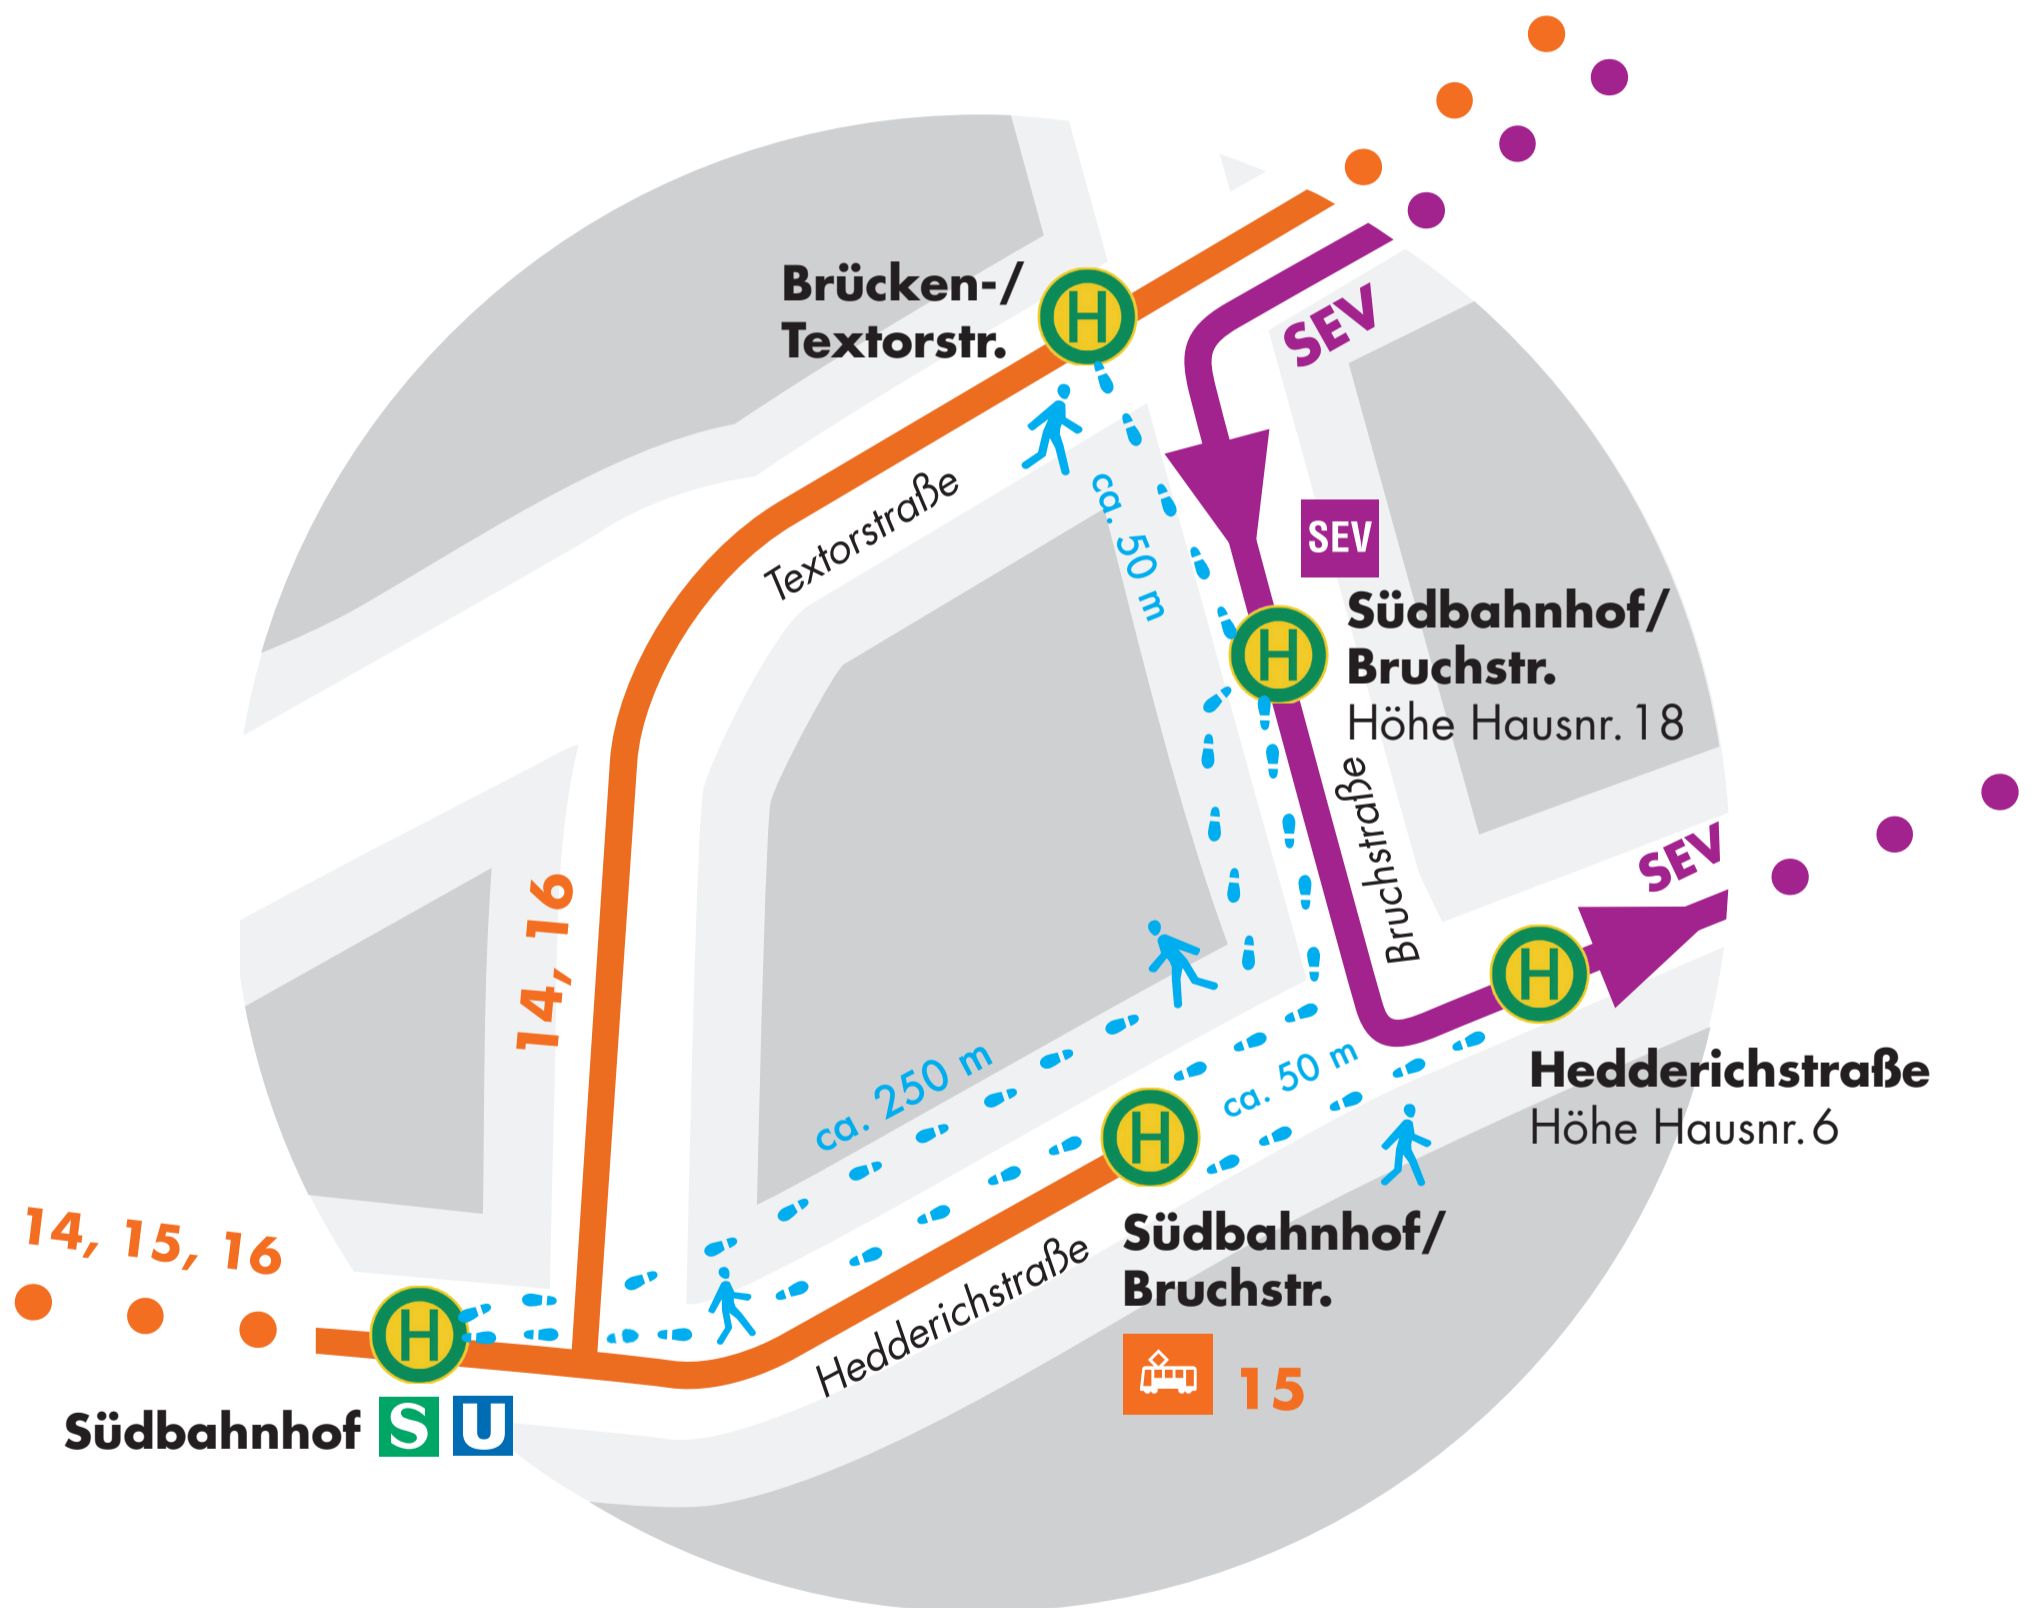

-  15
-  16
-  18

Schieneersatzverkehr (SEV)

Umstiegsmöglichkeit SEV Südbahnhof/Bruchstraße
Ende der Maßnahme: voraussichtlich im 2. Quartal 2018

Informationen zu Bussen und Bahnen
 RMV-Fahrplanauskunft unter www.rmv.de oder Servicetelefon 069 24248024.

Informationen zu den Bauarbeiten
www.frankfurt.de/offenbacher